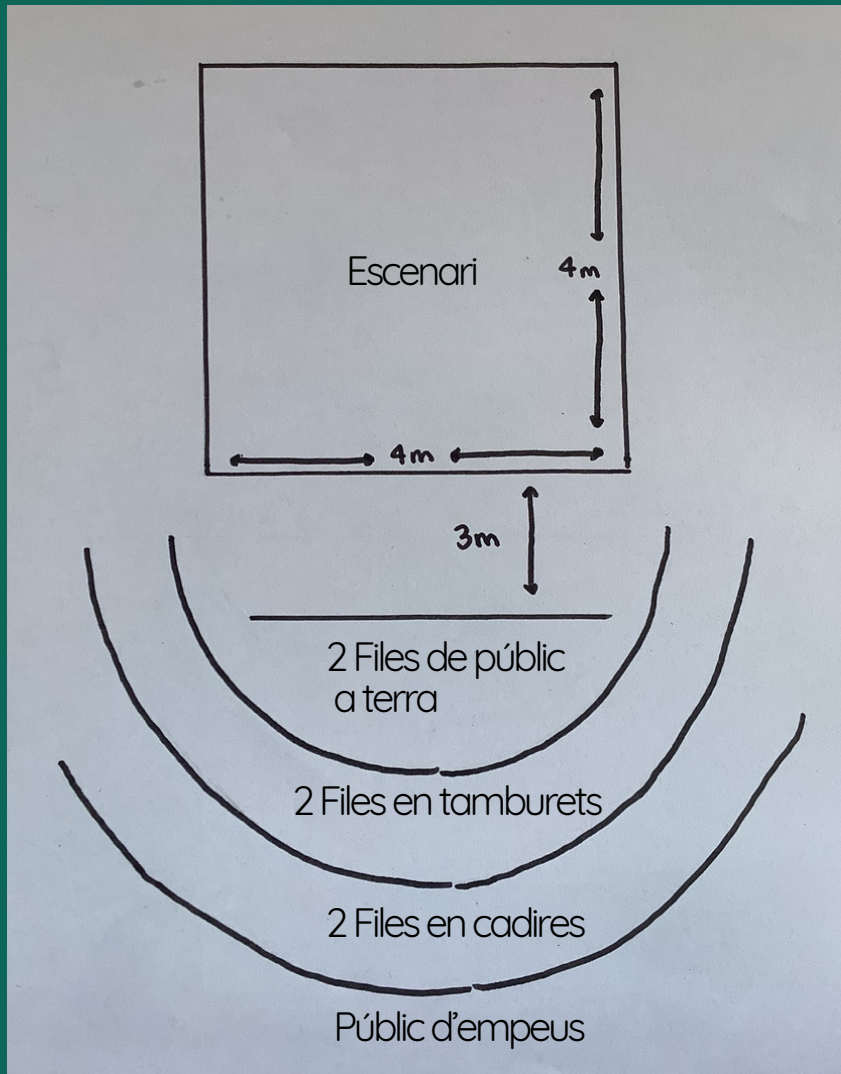

RIDER TÈCNIC

LA EXTRAORDIÀRIA

Cia. eLe

Superfície escènica: **4m x 4m**

Llisa, regular, no inclinada
A ras de terra

Espai íntim arrecerat del vent
Públic assegut en 180°
En diferents nivells o grada

RIDER TÈCNIC

LA EXTRAORDÀRIA

Cia. eLe

2 PC 1000 Frontals - 1 a cada Lateral del escenari

Escenografia

Escenari

----- 3m -----

Públic

Muntatge Carrer: 1 hora

Muntatge Sala: 1h30min

Desmuntatge: 30 min

Equip de so amb entrada mini Jack per a reproductor mp3 de la companyia. Cable llarg per activar mp3 en escena.

Llums: 2PC 1000 Frontals - Filtrat en càlid
No necessàries en carrer si l' horari es diürn